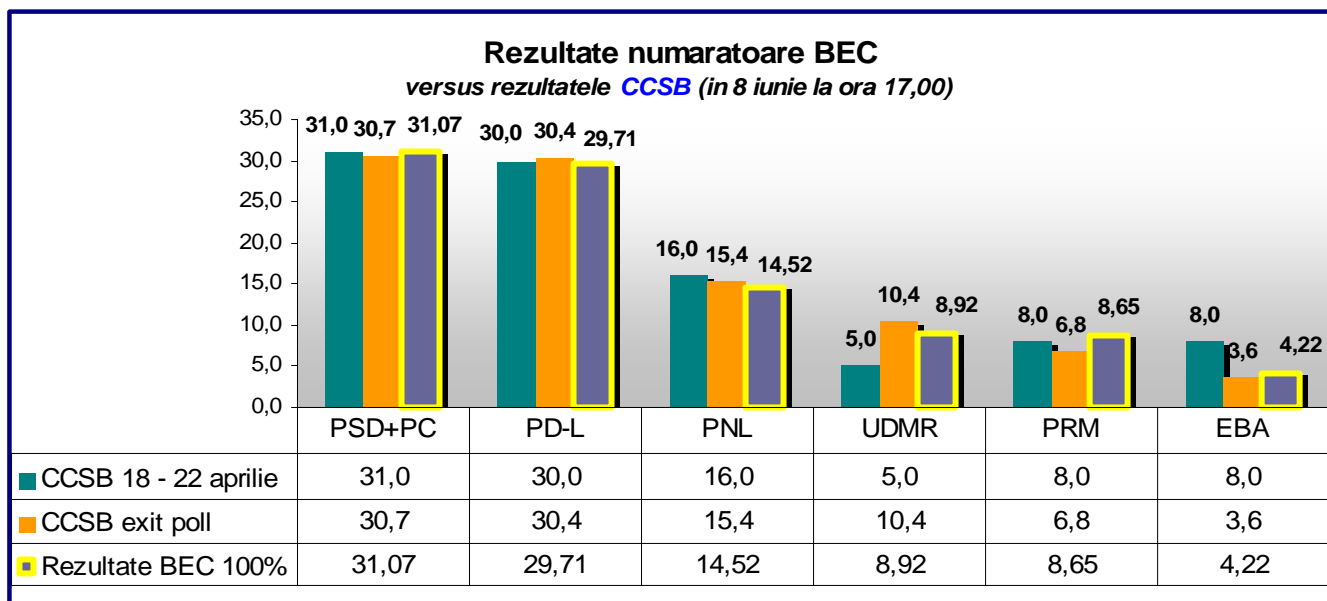

8 iunie 2009 (la o zi după alegeri).

S-au ales!

Am comparat rezultatele exit-poll-urilor cu cele ale BEC după număratoarea tuturor voturilor.

1. Mai întâi **INSOMAR**:

2. Rezultate CCSB:

3. Exit-poll-uri **INSOMAR** și **CCSB** versus rezultatele **BEC**:

4. Și astea sunt rezultatele alegerilor europarlamentare din 7 iunie 2009:

5. O comparație pentru fiecare dintre participanți: