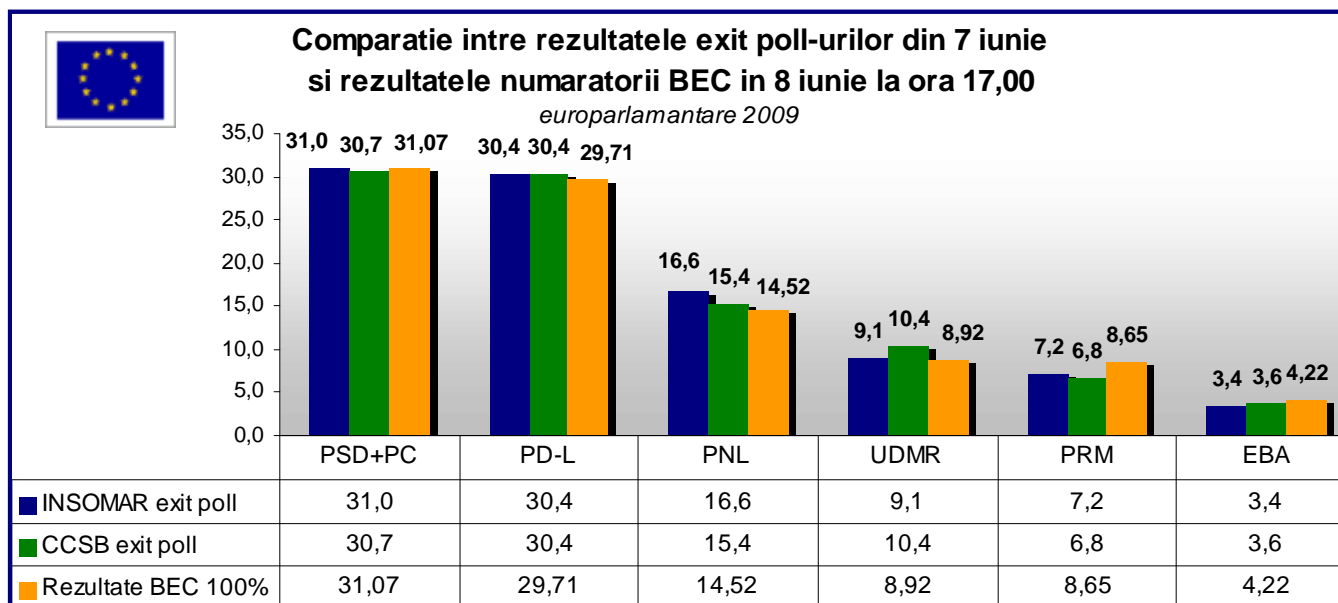

8 iunie 2009 (la o zi după alegeri).

S-au ales!

Am comparat rezultatele exit-poll-urilor cu cele ale BEC după număratoarea tuturor voturilor.

1. Mai întâi **INSOMAR**:

2. Rezultate CCSB:

3. Exit-poll-uri **INSOMAR** și **CCSB** versus rezultatele **BEC**:

4. Și astea sunt rezultatele alegerilor europarlamentare din 7 iunie 2009:

5. O comparație pentru fiecare dintre participanți: