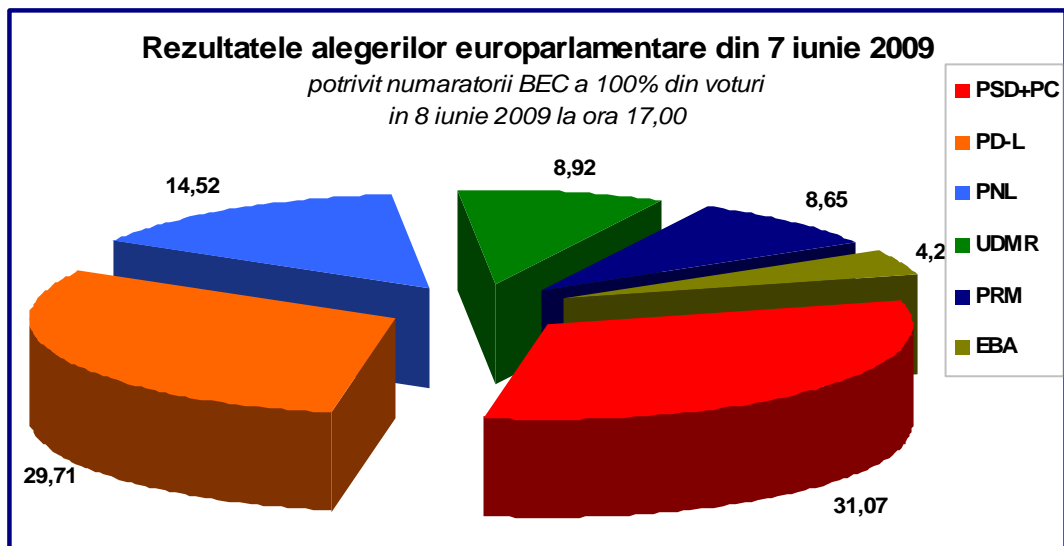

8 iunie 2009 (la o zi după alegeri).

S-au ales!

Am comparat rezultatele exit-poll-urilor cu cele ale BEC după număratoarea tuturor voturilor.

1. Mai întâi **INSOMAR**:

2. Rezultate CCSB:

3. Exit-poll-uri **INSOMAR** și **CCSB** versus rezultatele **BEC**:

4. Și astea sunt rezultatele alegerilor europarlamentare din 7 iunie 2009:

5. O comparație pentru fiecare dintre participanți: