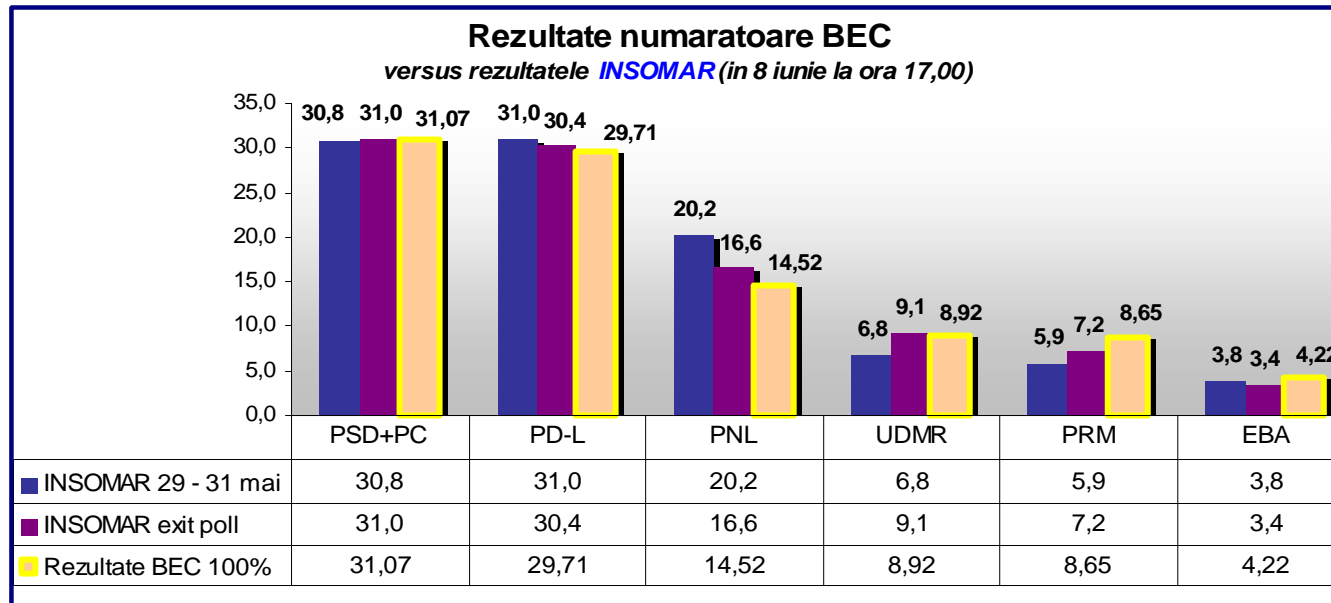

8 iunie 2009 (la o zi după alegeri).

S-au ales!

Am comparat rezultatele exit-poll-urilor cu cele ale BEC după număratoarea tuturor voturilor.

1. Mai întâi **INSOMAR**:

2. Rezultate CCSB:

3. Exit-poll-uri **INSOMAR** și **CCSB** versus rezultatele **BEC**:

4. Și astea sunt rezultatele alegerilor europarlamentare din 7 iunie 2009:

5. O comparație pentru fiecare dintre participanți: